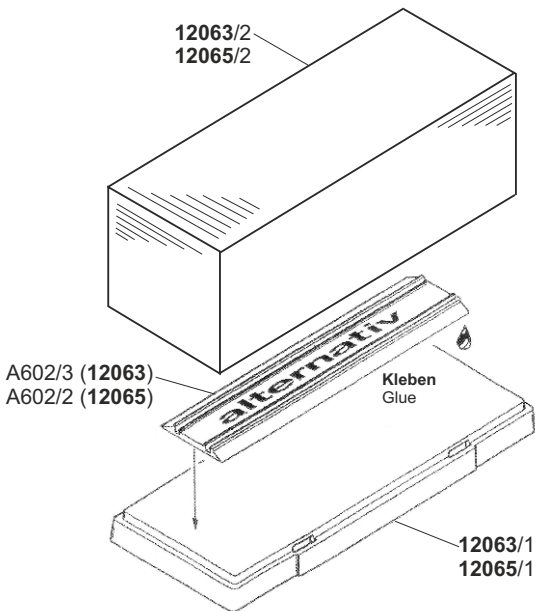

Montageanleitung Mounting instruction

Sammler-Vitrine mit Gleis Collection display with track

12063

Teile-Nr.	Stück
12063/1	1
12063/2	1
A602/3	1

12065

Teile-Nr.	Stück
12065/1	1
12065/2	1
A602/2	1

Die aktuelle Version der Anleitung finden Sie auf der kibri-Homepage unter der Artikelnummer.