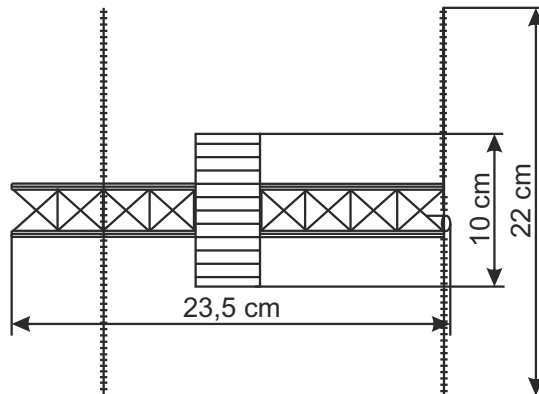

45714

H0 Laufkatze mit Kohlekran

H0 Coal loader with coal crane

(DE)

Bitte bauen Sie das Modell gemäß den einzelnen Montageschritten zusammen.

1. Inhalt	1
2. Montage	2

(EN)

Please assemble the model according to the individual assembly steps.

1. Contents	1
2. Mounting	2

1. Inhalt / Contents

Spritzlingsnummer <i>Sprue No.</i>	Teile-Nr. <i>Part No.</i>	Stück <i>Pieces</i>	Spritzlingsnummer <i>Sprue No.</i>	Teile-Nr. <i>Part No.</i>	Stück <i>Pieces</i>	
58339	58326	1	58355	58347	1	
	58327	1		58348	1	
	58328	1		58349	4	
	58329	1		58350	2	
	58330	1		58351	4	
	58331	1		58352	4	
	58332	1		58353	2	
	58333	1		58354	1	
	58334	1		58369	58356	2
	58335	1			58357	1
	58336	1			58358	1
	58337	2			58359	1
	58338	1			58360	2
	58346	58340			6	58361
		58341		1	58362	1
58342		1	58363	1		
58343		1	58364	2		
58344		4	58365	1		
58345		2	58366	1		
				58367	1	
			58368	1		