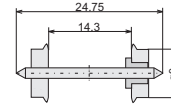

Kataloge von Viessmann und kibri/Vollmer können auch bequem über das Internet angefordert werden.
Catalogues by Viessmann and kibri/Vollmer can be ordered alternatively via internet.

Tip: Wagenradsatz für Spitzenlager nach NEM 314
Alternativ ROCO NEM-H0- Normradsatz # 40194
Tip: Exchange wheel set for bearing acc. to NEM 314
Altern.Roco NEM-H0, standard wheel set item no. 40194