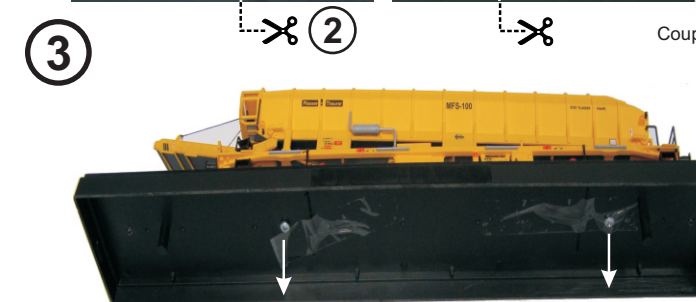

Kein Motor enthalten
No motor included

Austauschbare Achsen
Wheels and axles changeable

NEM 362-Schacht f. Kupplung
Coupling interface conform to NEM 362